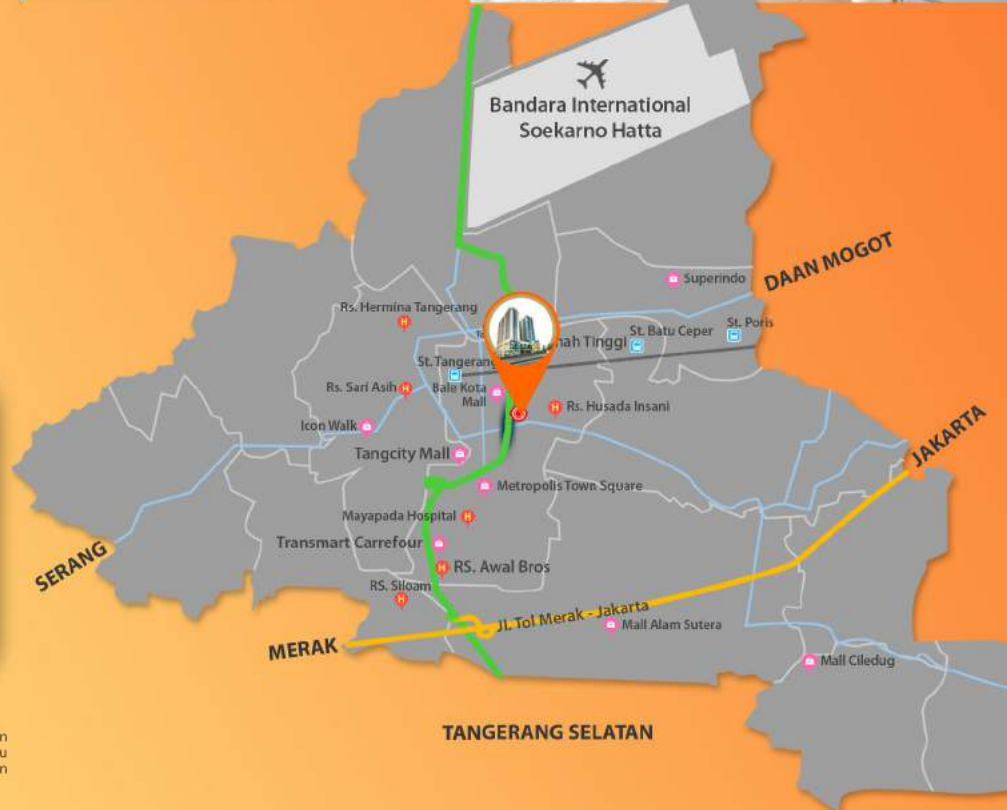

DEVELOPED BY:

MEMBER OF:

HUBUNGI MARKETING KAMI: